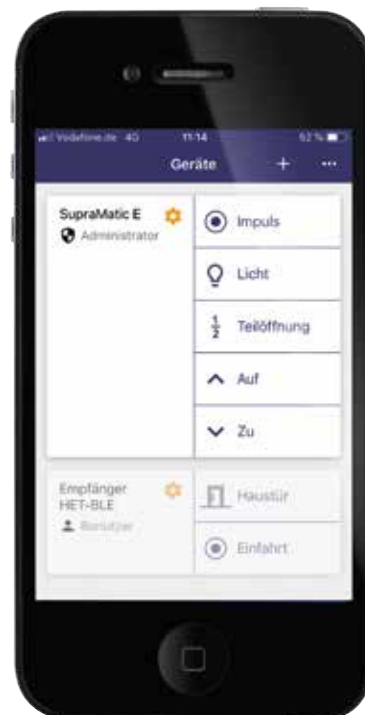

Управление с помощью приложения

Узнать цену*

Управление с помощью приложения

Hörmann BlueSecur

Управление через приложение Hörmann BlueSecur

- Простое управление гаражными воротами со смартфона через Bluetooth
- Приводы SupraMatic E/P 4 оснащены встроенным Bluetooth приёмником (опция для ProMatic)
- Управление освещением привода гаражных ворот
- Возможность управления въездной автоматикой (необходим опциональный приёмник HET/S 24 BLE)
- Удобный интерфейс и настройка функций
- Приложение доступно в Google Play и App Store

Право на внесение изменений сохраняется. Не исключены технические неточности и опечатки в ценах артикулов.

Принадлежности к приводам

Датчик влажности HXSI

- Действительно может предотвратить образование плесени в гараже
- Контролирует влажность воздуха и автоматически регулирует проветривание
- Только в комплекте с приводом ProMatic 4 и SupraMatic 4